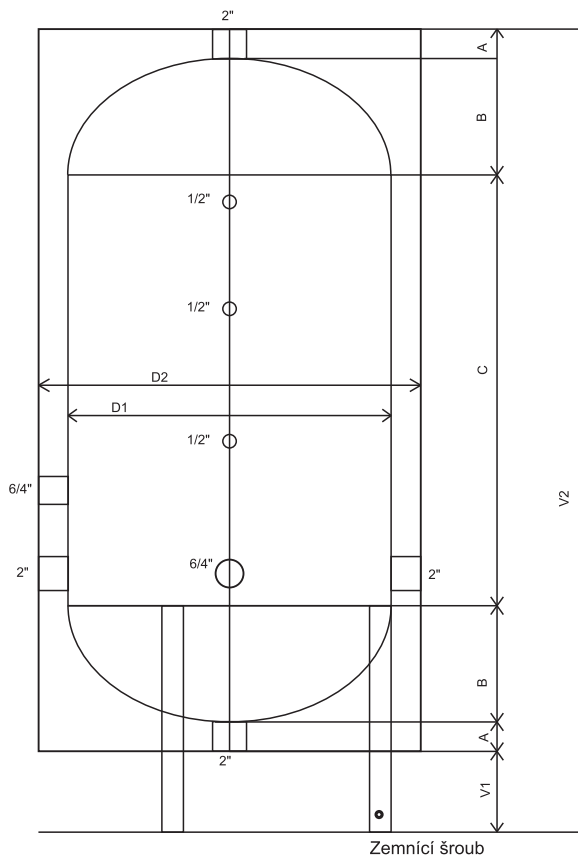

OZ U - Ocelový Zásobník

Pro akumulaci topné-chladné vody v uzavřeném okruhu

info@kottlana.eu
+420 605 767 778
+420 722 233 023

www.kottlana.eu

Kottlana s. r. o.
IČ: 08271178
DIČ: CZ08271178

Max. provozní teplota: 90 °C

Maximální provozní tlak: 1,0 MPa

Materiál zásobníku: Rst 37-2

Přípojná hrdla: vnitřní závit

Výrobky odpovídají platným normám a technickým podmínkám - certifikát SZÚ. Nejedná se o vyhrazená tlaková zařízení.

Typ	Objednací číslo	Rozměry (v mm)							Přípojná hrdla	Hmotnost bez média (kg)
		A	B	C	D1	D2	V1	V2		
OZ200U	2902001	100	139	550	600	800	150	1028	2x2" 1x6/4" 1x1/2"	76
OZ250U	2902501	100	139	700	600	800	150	1178		82
OZ300U	2903001	100	139	900	600	800	150	1378		99
OZ350U	2903501	100	139	1100	600	800	150	1578		112
OZ400U	2904001	100	139	1300	600	800	150	1778		122
OZ500U	2905001	100	139	1600	600	800	150	2078		131
OZ750U	2907501	100	176	1300	790	990	150	1852	4x2" 2x6/4" 3x1/2"	201
OZ800U	2908001	100	176	1400	790	990	150	1952		212
OZ850U	2908501	100	176	1500	790	990	150	2052		217
OZ900U	2909001	100	176	1600	790	990	150	2152		226
OZ950U	2909501	100	176	1700	790	990	150	2252		235
OZ1000U	2910001	100	176	1800	790	990	150	2352		241
OZ1250U	2912501	100	197	1700	900	1100	150	2294		378
OZ1500U	2915001	100	197	2100	900	1100	150	2694		423
OZ1800U	2918001	100	197	2600	900	1100	150	3194		479
OZ2000U	2920001	100	197	2850	900	1100	150	3444		507
OZ2500U	2925001	100	272	1850	1200	1400	150	2594		717
OZ3000U	2930001	100	272	2300	1200	1400	150	3044		742
OZ3500U	2935001	100	310	1900	1400	1600	150	2720		798
OZ4000U	2940001	100	310	2150	1400	1600	150	2970		849
OZ5000U	2950001	100	310	2850	1400	1600	150	3670		994
OZ6000U	2960001	100	310	3500	1400	1600	150	4320	1129	

Uvedené rozměry jsou informačního charakteru. Změna rozměrů vyhrazena. V případě požadavku na změnu hrdel nebo provedení, Vám rádi připravíme cenovou nabídku na atypický zásobník.