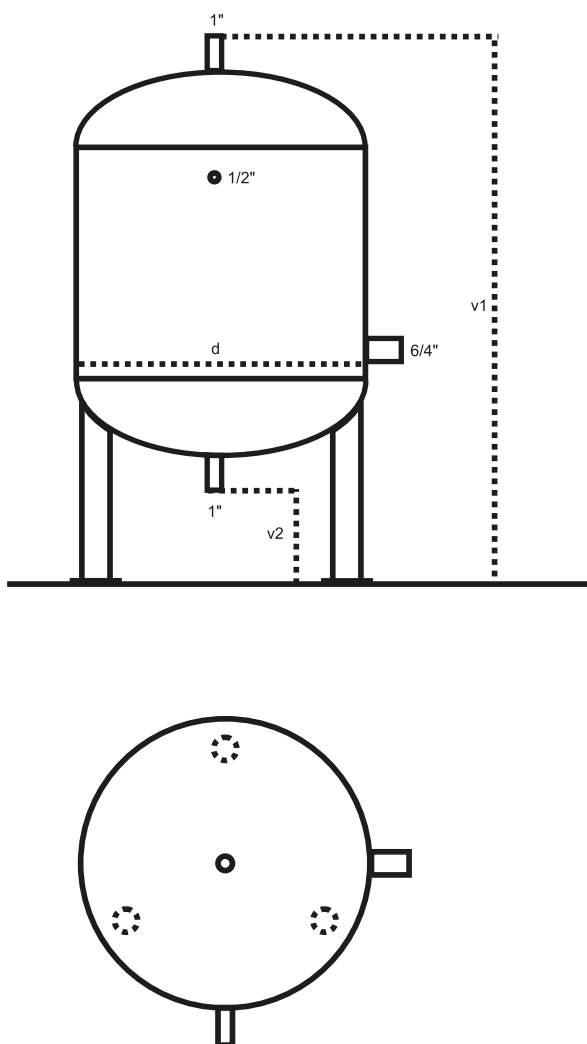

OZ - Ocelový Zásobník - U

Pro uzavřené okruhy topení - chlazení

Provedení od 400 litrů

Provedení do 350 litrů

Maximální provozní teplota	90 °C
Maximální provozní tlak	1,0 MPa
Materiál zásobníku	RSt 37-2
Vnější povrchová úprava	základní nátěr
Přípojná hrdla	vnitřní závit