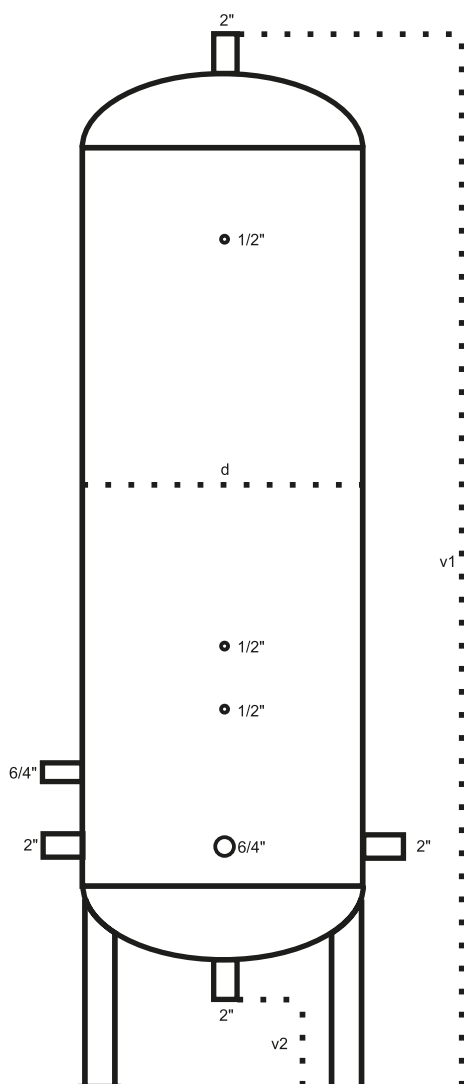

OZ - Ocelový Zásobník - U

Pro uzavřené okruhy topení - chlazení

Provedení od 400 litrů

Provedení do 350 litrů

Maximální provozní teplota	90 °C
Maximální provozní tlak	1,0 MPa
Materiál zásobníku	RSt 37-2
Vnější povrchová úprava	základní nátěr
Přípojná hrdla	vnitřní závit